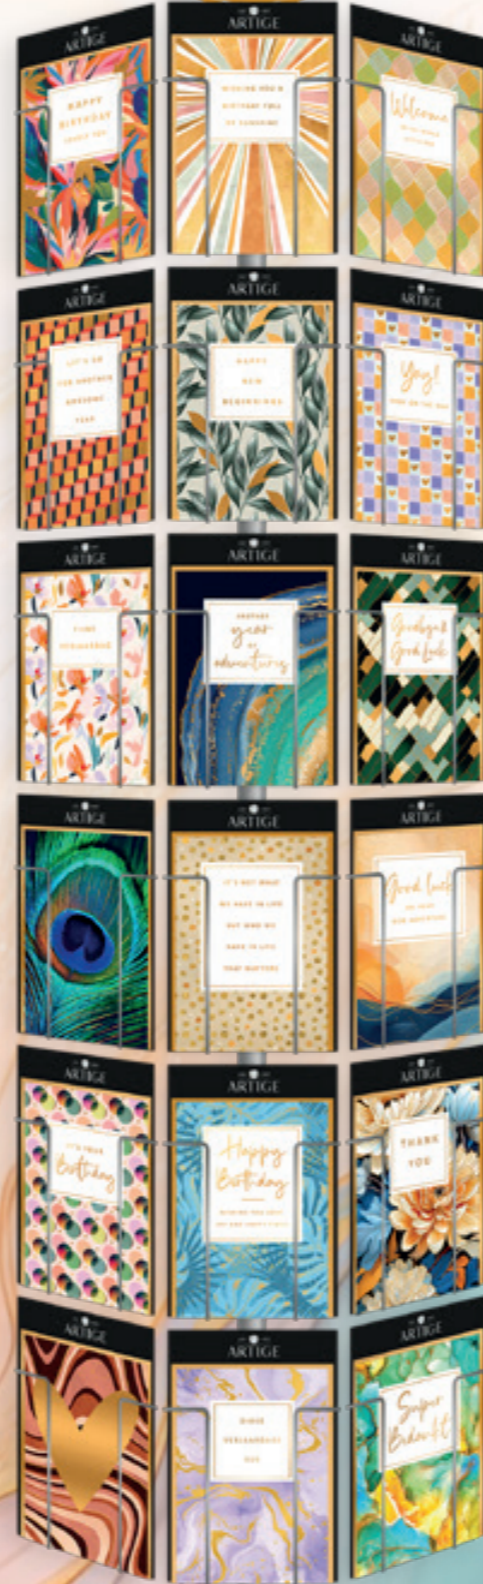

Papier

Met structuur

Envelop

165 x 165 mm / 125 x 175 mm

Inhoud

45 x 6 kaarten – ø 40 cm

UIT HET HART

Wat zeg je tegen iemand die het moeilijk heeft? Dat is niet altijd zo eenvoudig. De collectie Uit het Hart bevat kaarten met teksten recht uit het hart. Er is voor iedereen in elke moeilijke situatie wel een passende kaart te vinden.

Afwerking	Envelop	Inhoud
Spot-UV lak	145 x 147 mm	48 x 6 kaarten - ø 35 cm

JANNEKE BRINKMAN-SALENTIJN

Kleurrijke bloemen, maar ook vogels en vlinders staan centraal in deze prachtige collectie. Met een kaart uit de JBS-collectie kun je echt iedereen blij maken! Janneke Brinkman-Salentijn is botanisch kunstenaar en één van de bekendste illustratoren in Nederland. Janneke haalt haar inspiratie uit al het moois wat de natuur te bieden heeft.

Envelop	Inhoud
6 verschillende afmetingen	59 x 6 kaarten - ø 50 cm

GOLD RUSH

Gold Rush is een extravagante collectie met klasse. De designs zijn helemaal van nu en de kaarten zijn op een bijzondere manier afgewerkt. De kaarten zijn gepreegd en er is afwisselend gebruik gemaakt van drie verschillende soorten folie. Om het helemaal af te maken heeft elke kaart een gouden envelop. Een chique molen die van een afstandje al opvalt en waarmee u uw klanten zeker zult verrassen.

Afwerking	Envelop	Inhoud
Goudfolie en preeg	125 x 175 mm	48 x 6 kaarten – ø 45 cm

LOLA

Een frisse en verrassende collectie. De designs, kleuren en teksten hebben een jongere doelgroep weten te bereiken. Lola bevat wenskaarten voor veel gelegenheden maar daarnaast ook kaarten die je niet in iedere standaardcollectie zult aantreffen. Een supermooie molen die iets unieks toevoegt in elke winkel!