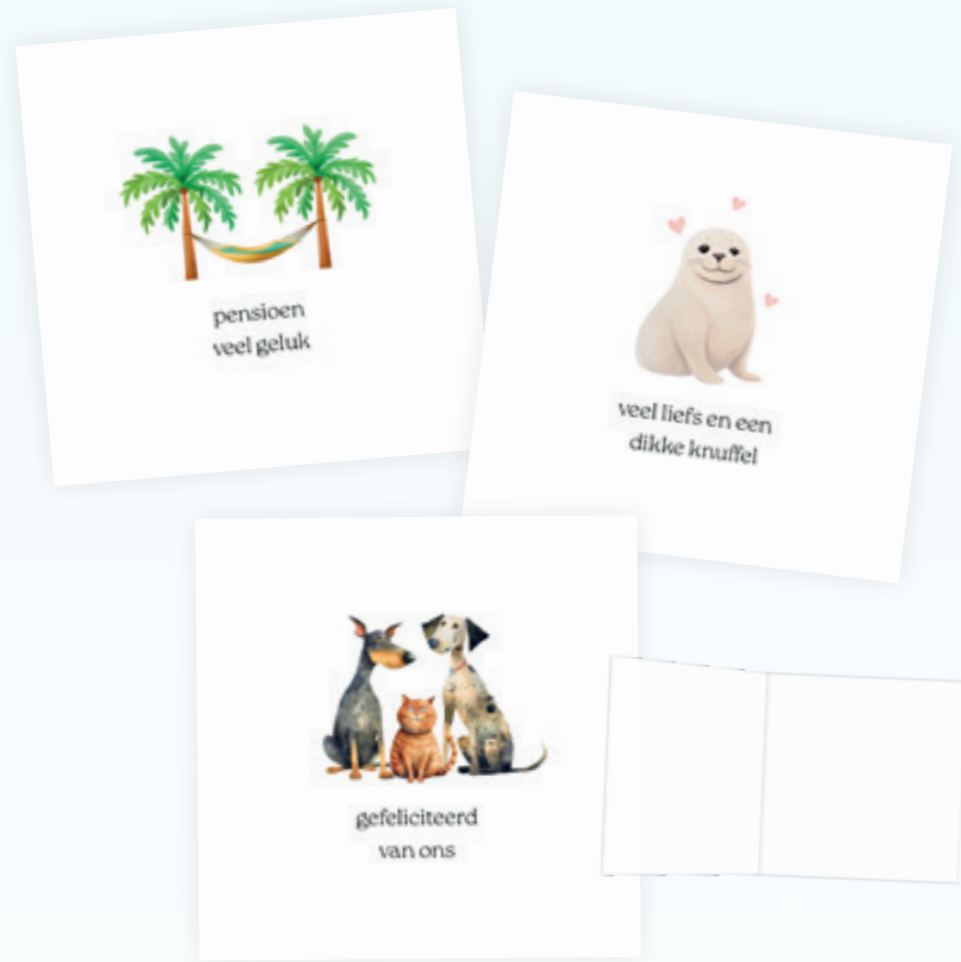

COSI

Lief, blij, klein maar fijn. De designs zijn subtiel en vrolijk, vaak in combinatie met een grappige tekst. Bij de aanblik van de molen krijg je vanzelf een glimlach op je gezicht. De collectie bestaat maar liefst uit 64 verschillende wenskaarten. Altijd een passende kaart om iemand blij mee te maken! Cosi wordt gedrukt op ongestreken papier voor een extra finishing touch.

Papier	Envelop	Inhoud
Ongestreken papier	125 x 128 mm	64 x 6 kaarten – ø 44 cm